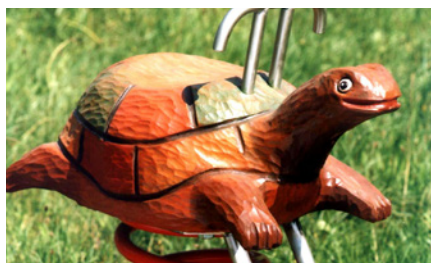

Geschnitzt

Wal Fr. 2'220.-

Eichhörnchen Fr. 2'220.-

Frosch Fr. 2'180.-

Krokodil Fr. 2'230.-

Schildkröte Fr. 2'120.-

Delfin Fr. 1'500.-

Biene Fr. 1'500.-