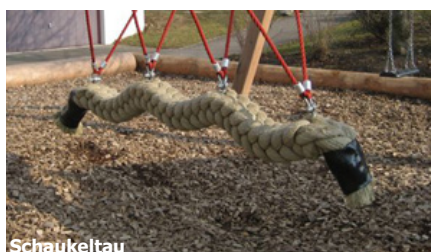

Duoschaukel

Schaukeltau