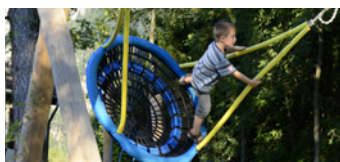

Schaukel mit Anbau

3 Sicherheitsschaukelsitze
Fr. 1'950.-

Doppelpfostenschaukel

aus Kantholz mit Doppelpfosten
Fr. 1'650.-

Doppelpfostenschaukel

Einfachschaukel

Nestschaukel

Bis zu zehn Kinder können hier gemeinsam schaukeln und viel Spass haben. Dafür werden ein besonders stabiles Schaukelgestell und spezielle Aufhängungen aus Edelstahl benötigt.

Nestschaukeln sind in Kantholz oder Robinie erhältlich.

Höhe 260 cm
Preis mit Nest \varnothing 120 cm
Fr. 3'200.-

Schaukeltau längs
Fr. 2'700.-

Rundschaukel

Der besondere Reiz dieser Schaukel liegt darin, dass sich die Nestschaukel dank einem Spezialkugelgelenk in jede Richtung frei bewegen kann. Höhe Aufhängepunkt 280 cm, Nest \varnothing 95 cm, Fr. 3'400.-/ mit Nest \varnothing 120 cm 3'700.-

Kombischaukel

Nestschaukel, Schaukeltau und Einzelschaukel
Nestschaukel \varnothing 120 cm
Fr. 6'200.-

Nestschaukel mit Schaukeltau Fr. 5'500.-

Doppelschaukel, Nestschaukel Ø 120 cm,
aus Kantholz
Fr. 4'500.-