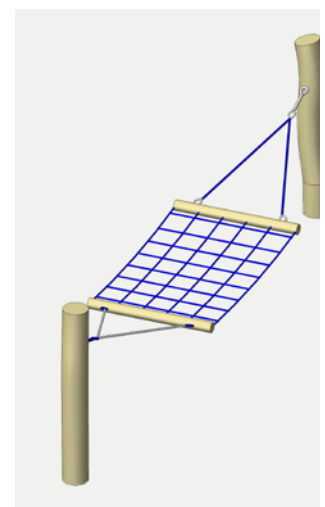

Podest auf Höhe 150 cm, Gesamthöhe 260 cm, Breite
450 cm. Rutschbahn aus armierten Polyester, 1 Sicher-
heitsschaukelsitze mit Aufhängungen aus Edelstahl
Fr. 3'200.-

(mit Nestschaukel und Schaukelsitz gemäss Abbildung
Fr. 4'700.-)

Nur für Privaten Bereich, da die Anlage nicht der EN 1176
für Spielplatzgeräte entspricht.

Kontaktschaukel

Hängematten

Hängematte klein

Matte aus recyclingfähigen angerundeten Kunststoffele-
menten. Liegefläche 80 x 180 cm mit Holzstützen aus
Robinie Ø 20 cm und seitlicher Spezialaufhängung
Fr. 2'100.-

Hängematte gross

Matte aus Seilgeflecht, Maschenweite 11 x 11 cm, Lie-
gefläche 125 x 200 cm mit Holzstützen aus Robinie Ø 25
cm und seitlicher Spezialaufhängung.
Fr. 3'400.-

Schaukelzubehör

Schaukelnest
 Ø 120 cm
 Fr. 1800.-