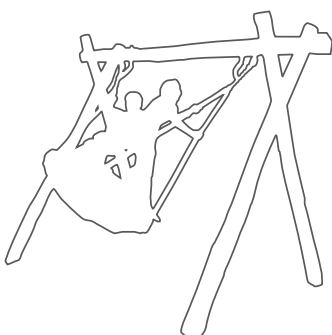

Schaukeln

Doppelschaukel

Durch eine seitliche Verlängerung des Schaukelquerbalkens auf eine oder beide Seiten um 120cm können zusätzliche Geräte wie ein Trapez oder Strickleitern montiert werden. Es können beliebig viele Schaukelabteile zusammengebaut werden.

aus Robinie, Länge 330 cm, 2 Sicherheitsschaukelsitze, Aufhängungen aus Edelstahl mit Nadellager (auch aus Kantholz erhältlich)
Fr. 1'650.-

Einfachschaukel

aus Kantholz
Länge 245 cm
Fr. 1'150.-

3 Sicherheitsschaukelsitze

Schaukel mit Anbau

3 Sicherheitsschaukelsitze
Fr. 1'950.-

Doppelpfostenschaukel

aus Kantholz mit Doppelpfosten
Fr. 1'650.-

Doppelpfostenschaukel

Einfachschaukel

Nestschaukel

Bis zu zehn Kinder können hier gemeinsam schaukeln und viel Spass haben. Dafür werden ein besonders stabiles Schaukelgestell und spezielle Aufhängungen aus Edelstahl benötigt.

Nestschaukeln sind in Kantholz oder Robinie erhältlich.

Höhe 260 cm
Preis mit Nest \varnothing 120 cm
Fr. 3'200.-

Schaukeltau längs
Fr. 2'700.-

Rundschaukel

Der besondere Reiz dieser Schaukel liegt darin, dass sich die Nestschaukel dank einem Spezialkugelgelenk in jede Richtung frei bewegen kann. Höhe Aufhängepunkt 280 cm, Nest \varnothing 95 cm, Fr. 3'400.-/ mit Nest \varnothing 120 cm 3'700.-