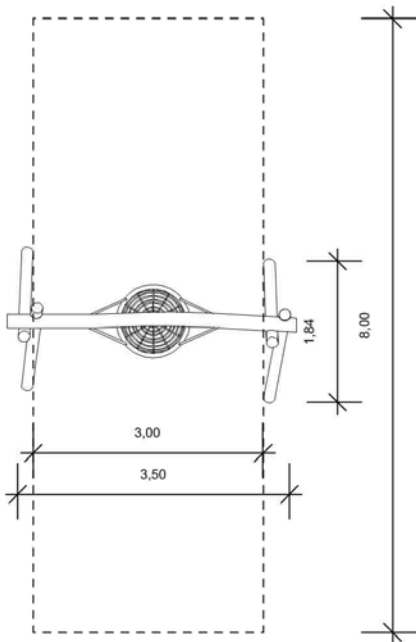

Schaukeln

Doppelschaukel

Durch eine seitliche Verlängerung des Schaukelquerbalkens auf eine oder beide Seiten um 120cm können zusätzliche Geräte wie ein Trapez oder Strickleitern montiert werden. Es können beliebig viele Schaukelabteile zusammengebaut werden.

Nestschaukeln sind in Kantholz oder Robinie erhältlich.

Höhe 260 cm
Preis mit Nest \varnothing 120 cm
Fr. 3'200.-

Schaukeltau längs
Fr. 2'700.-

Rundschaukel

Der besondere Reiz dieser Schaukel liegt darin, dass sich die Nestschaukel dank einem Spezialkugelgelenk in jede Richtung frei bewegen kann. Höhe Aufhängepunkt 280 cm, Nest \varnothing 95 cm, Fr. 3'400.-/ mit Nest \varnothing 120 cm 3'700.-

Hängematte gross

Matte aus Seilgeflecht, Maschenweite 11 x 11 cm, Lie-
gefläche 125 x 200 cm mit Holzstützen aus Robinie Ø 25
cm und seitlicher Spezialaufhängung.
Fr. 3'400.-

Schaukelzubehör

Schaukelnest
 Ø 120 cm
 Fr. 1800.-