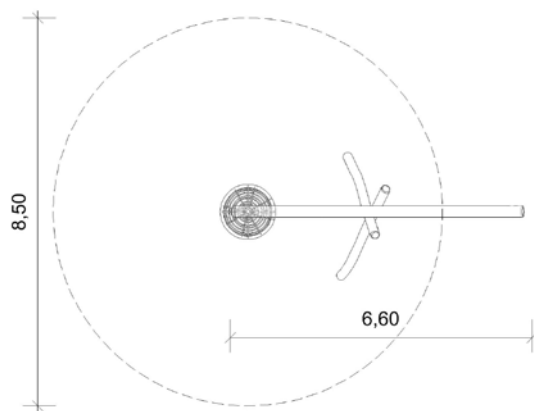

Nestschaukeln sind in Kantholz oder Robinie erhältlich.

Höhe 260 cm
Preis mit Nest \varnothing 120 cm
Fr. 3'200.-

Schaukeltau längs
Fr. 2'700.-

Rundschaukel

Der besondere Reiz dieser Schaukel liegt darin, dass sich die Nestschaukel dank einem Spezialkugelgelenk in jede Richtung frei bewegen kann. Höhe Aufhängepunkt 280 cm, Nest \varnothing 95 cm, Fr. 3'400.-/ mit Nest \varnothing 120 cm 3'700.-

Kombischaukel

Nestschaukel, Schaukeltau und Einzelschaukel
Nestschaukel \varnothing 120 cm
Fr. 6'200.-

Nestschaukel mit Schaukeltau Fr. 5'500.-

Doppelschaukel, Nestschaukel Ø 120 cm,
aus Kantholz
Fr. 4'500.-

Podest auf Höhe 150 cm, Gesamthöhe 260 cm, Breite
450 cm. Rutschbahn aus armierten Polyester, 1 Sicher-
heitsschaukelsitze mit Aufhängungen aus Edelstahl
Fr. 3'200.-

(mit Nestschaukel und Schaukelsitz gemäss Abbildung
Fr. 4'700.-)