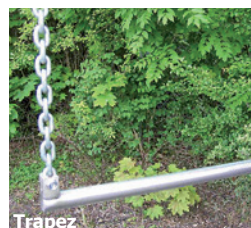

Hängematte gross

Matte aus Seilgeflecht, Maschenweite 11 x 11 cm, Lie-
gefläche 125 x 200 cm mit Holzstützen aus Robinie Ø 25
cm und seitlicher Spezialaufhängung.
Fr. 3'400.-

Schaukelzubehör

Schaukelnest
 Ø 120 cm
 Fr. 1800.-

Sicherheitsschaukelsitz
 aus Gummi mit Stahleinlage schwarz
 Fr. 140.-
 inkl. Edelstahlkette 200 cm

Sicherheitsschaukelsitz

Pneusitz

Kleinkindersitz

Pneusitz
 Mit Profil und innen liegender Halterung und Feingliederkette, 200 cm
 Fr. 220.-

Kleinkindersitz
 mit Gummi ummantelt inkl. Edelstahlkette,
 170 cm
 Fr. 275.-

Schaukelhaken

Trapez

Schaukelhaken
 aus Edstahlguss mit Nylongleitlager
 Fr. 35.- /Stück

Trapez 50 cm Edelstahlrohr Ø 25 cm
 inkl. Feingliederkette
 Fr. 130.-