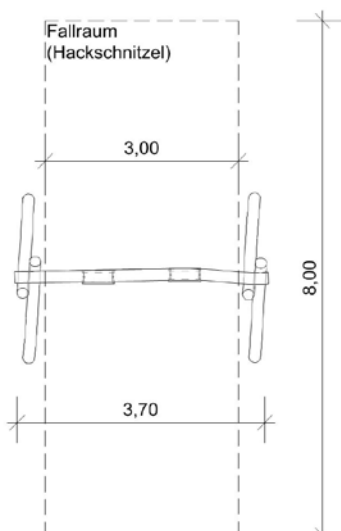

Doppelpfostenschaukel

aus Kantholz mit Doppelpfosten
Fr. 1'650.-

Doppelpfostenschaukel