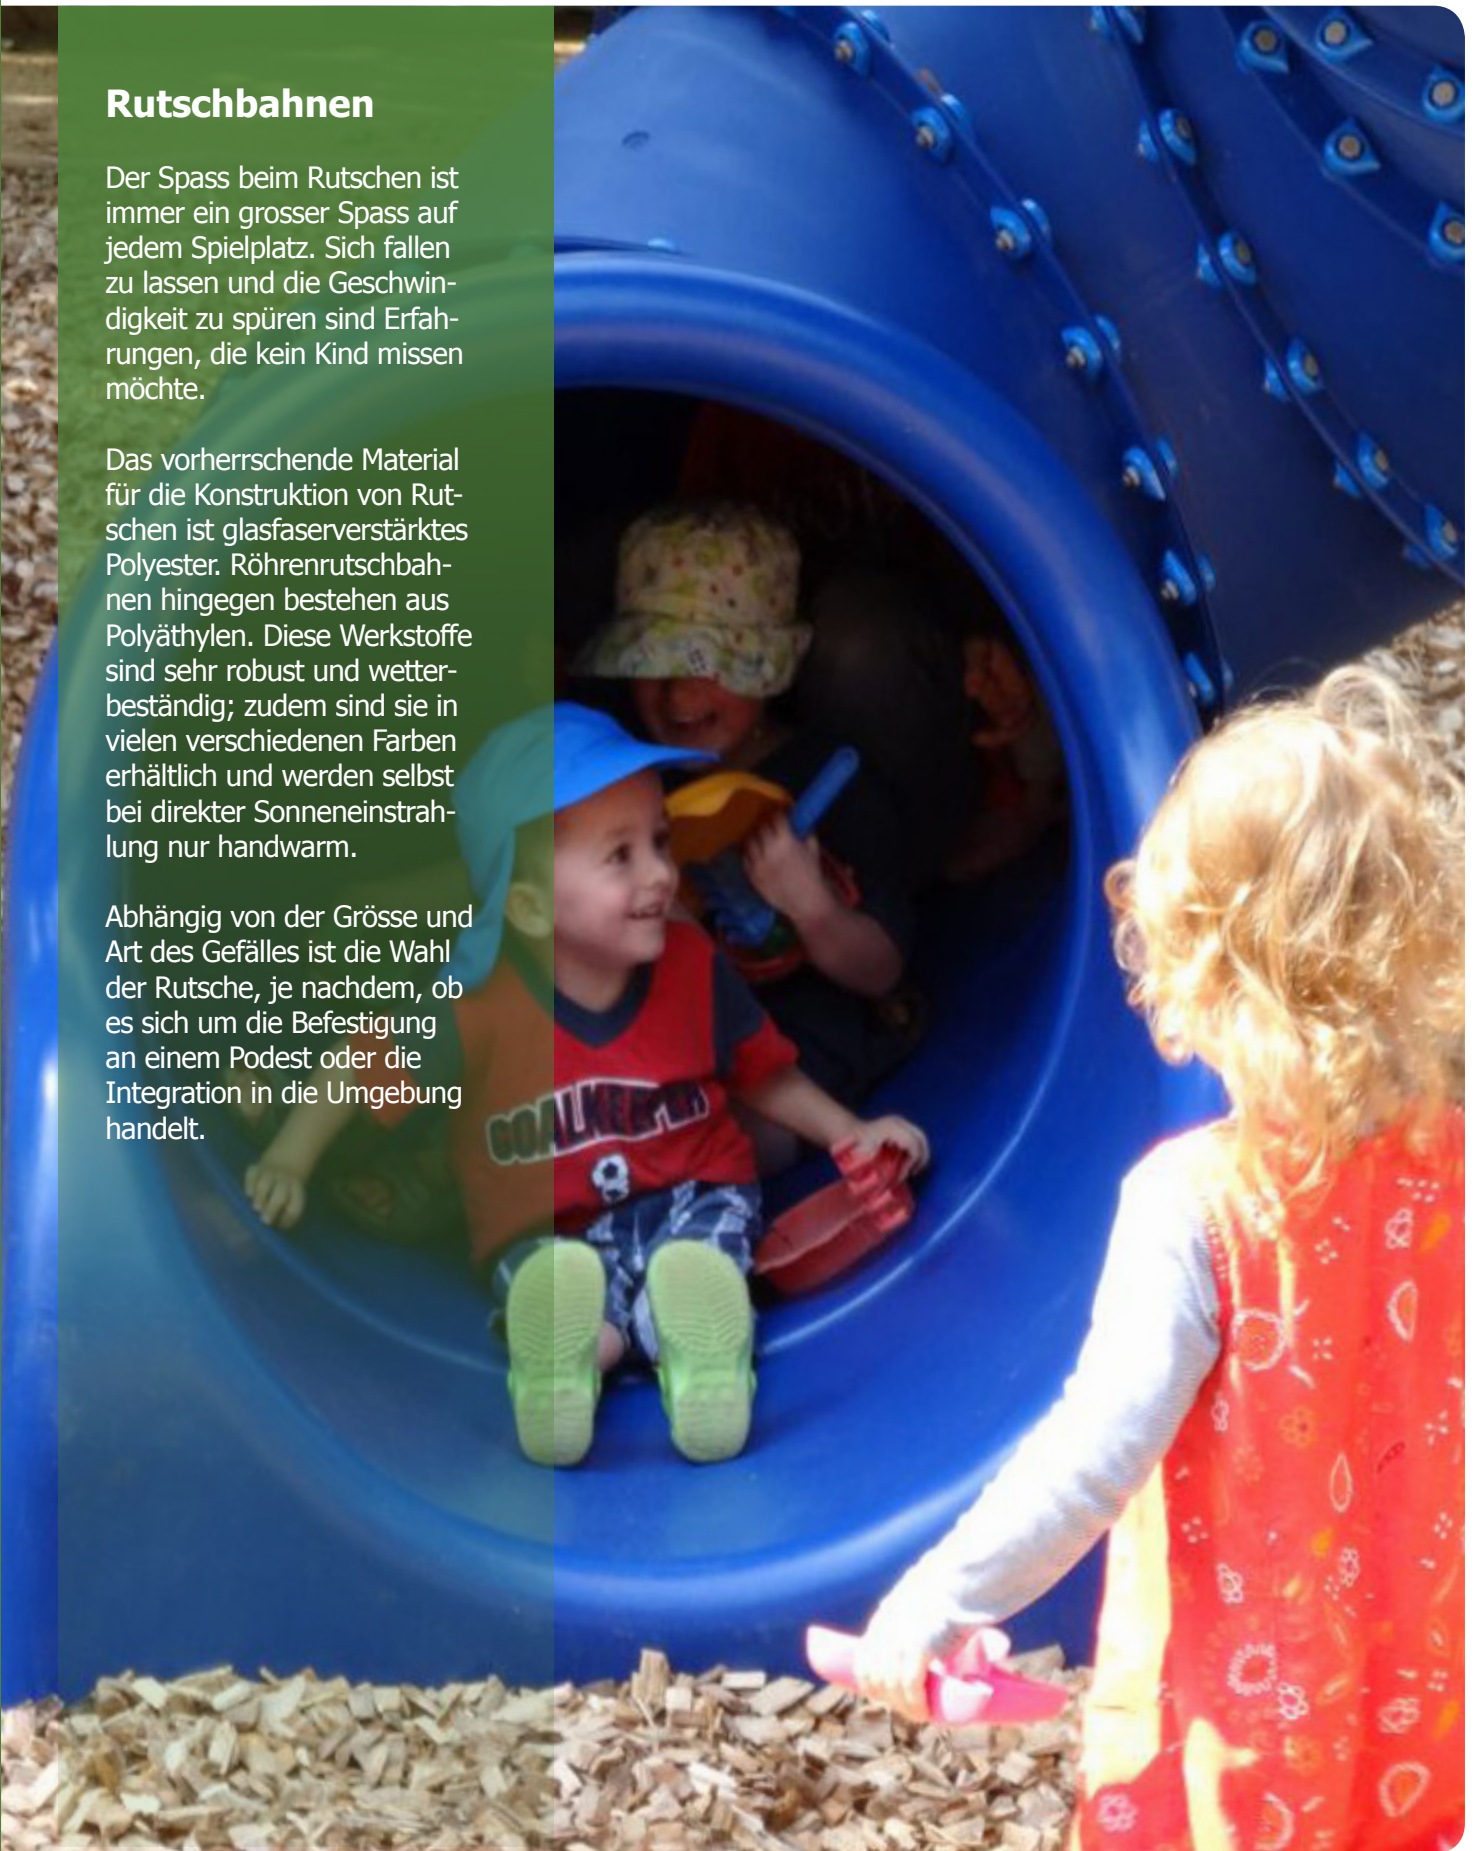

Rutschbahnen

Der Spass beim Rutschen ist immer ein grosser Spass auf jedem Spielplatz. Sich fallen zu lassen und die Geschwindigkeit zu spüren sind Erfahrungen, die kein Kind missen möchte.

Das vorherrschende Material für die Konstruktion von Rutschen ist glasfaserverstärkter Polyester. Röhrenrutschbahnen hingegen bestehen aus Polyäthylen. Diese Werkstoffe sind sehr robust und wetterbeständig; zudem sind sie in vielen verschiedenen Farben erhältlich und werden selbst bei direkter Sonneneinstrahlung nur handwarm.

Abhängig von der Grösse und Art des Gefälles ist die Wahl der Rutsche, je nachdem, ob es sich um die Befestigung an einem Podest oder die Integration in die Umgebung handelt.

Rutschbahnen

Kunststoffrutschen

Röhrenrutschen

Diese Röhrenrutsche überwindet 8 Höhenmeter und nutzt die natürliche Topografie aus. Der natürliche Bewuchs der Umgebung sowie die Treppenanlage wurden in die Planung einbezogen.

Bei grossen Höhenunterschieden bieten sich Röhrenrutschbahnen an. Durch Kombinieren der einzelnen Rutschbahnteile können beliebig viele Kurven eingebaut werden.