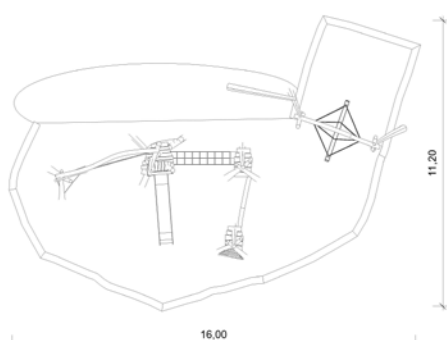

Luterbach

Guarda

Goldau