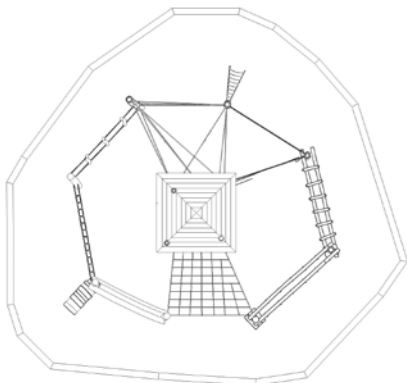

### Variante Hemishofen:

Fr. 19'500.-

Ausstattung:

- Kletternetz
- Kletterseilwirrwarr
- Plattform mit Leitaraufgang und Dach
- Rampe
- Balancierleiter Holz
- horizontale Seilleiter
- Doppelseil
- Balanciertau
- Seilharfe mit schwebenden Hölzern
- Balancierstamm
- Dreieck-Netzaufstieg
- Hangelstrecke