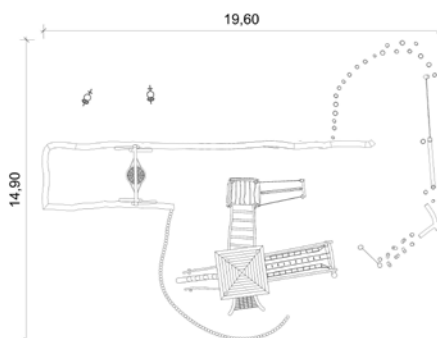

Malans

In idyllischer Lage am Waldrand passt sich diese Spielanlage in die natürliche Topografie ein und setzt Massstäbe für Spielanlagen.