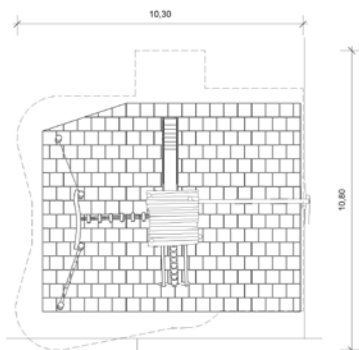

Märstetten

Fr. 7'800.-

Ausstattung:

- Baumstammtreppe
- Häuschenabteil
- Rutschbahn
- Doppelschaukel
- 4 Balancierelemente