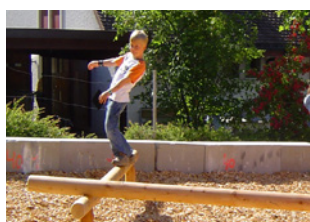

## Balancierstangen

entsprechend der Örtlichkeit frei zusammensetzbar

Totallänge der Stangen 12 m

Rundholz Fr. 750.-  
Kantholz gerundet Fr. 550.-  
Robinie naturkrumm Fr. 800.-