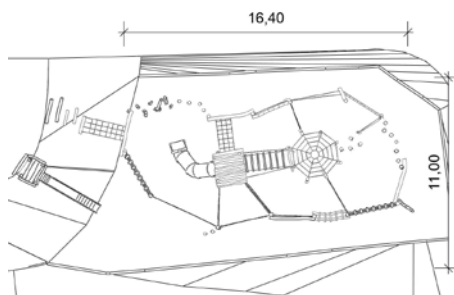

Rothenfluh