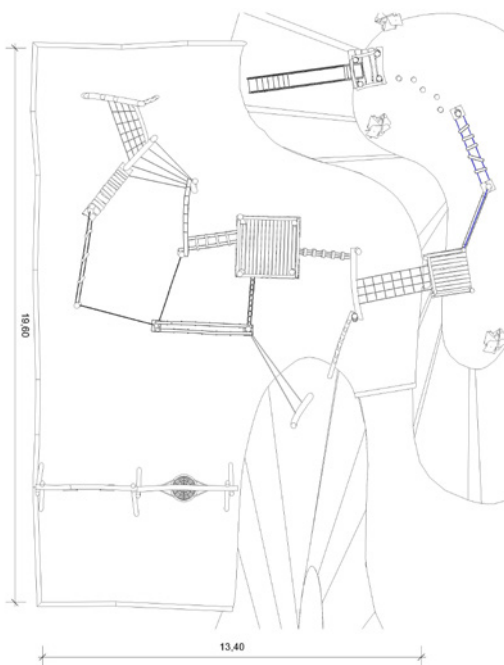

Zelgli Romanshorn