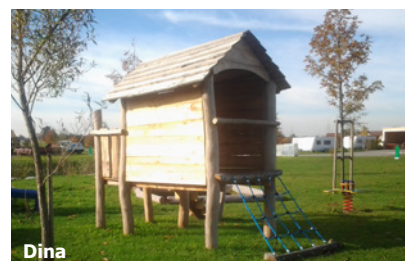

Kleinkinderspielhaus Dina

Fr. 5'400.-

Ausstattung:

- Spielhaus mit Podesthöhe 90 cm und Satteldach
- Balkonanbau mit Treppe und Rutschbahn
- Netzaufgang