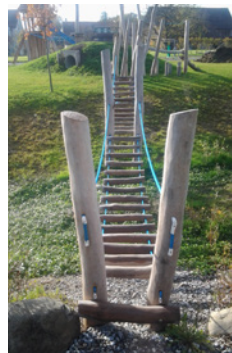

#### Ausstattung:

- Seilharfe
- Klötzchenbrücke
- Doppelseil
- Dreiecksnetz
- Doppelseil mit schwebenden Hölzern
- Tau
- Balancierbalken

---

## Sevelen

Die Spielanlage ist von Seil- und Netzelementen geprägt.

---

## Seehorn

Über einen kleinen Bach verbindet der Pfad als Hängebücke die beiden Ufer des Spielplatzes miteinander. Ein besonderes Erlebnis für Gross und Klein.

---