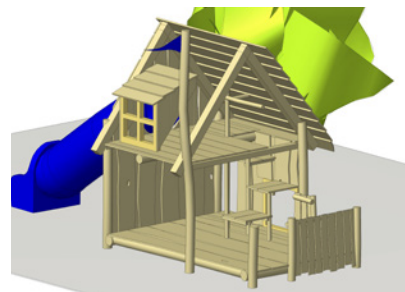

Spielhaus Ruben

Fr. 5'700.-

Ausstattung:

- Podesthöhe 150 cm mit Satteldach
- Rutschbahn
- Seilaufgang
- Baumstammtreppe

Spielhaus Zensi

ebenerdig mit Terrassenanbau
verschiedene Ebenen im Inneren
Röhrenrutsche

Preis auf Anfrage

Kleinkinderspielhaus Hosea

ebenerdig mit Terrassenanbau
in zwei verschiedenen Ausführungen

Fr. 3'600.-

Kleinkinderspielhaus Dina

Fr. 5'400.-

Ausstattung:

- Spielhaus mit Podesthöhe 90 cm und Satteldach
- Balkonanbau mit Treppe und Rutschbahn
- Netzaufgang

Kleinkinderspielhaus Jael

Fr. 6'200.-

Ausstattung:

- Podesthöhe 90 cm mit innenlieg. Ausgang und Pultdach
- Netzaufgang
- Schaukelanbau mit Nest
- Rutschbahn

Bauernhäuschen Chiara

Breite 140 cm / Länge 160cm / Höhe 220 cm
Fr. 3'200.-

Ausstattung:

- Spielhaus ebenerdig mit Satteldach
- Tisch und Bank

Waldhütte

Kletterhäuschen in einem Tierpark, das den Kindern ermöglicht in ein Kleintiergehege zu gelangen.