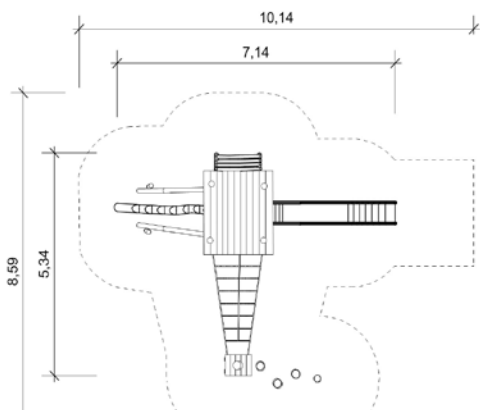

Landschlacht

Fr. 6'200.-

Ausstattung:

- Leiter
- Rutschbahn
- Baumstammtreppe
- Netzbrücke auf Pfosten mit Podest
- Hüppfosten