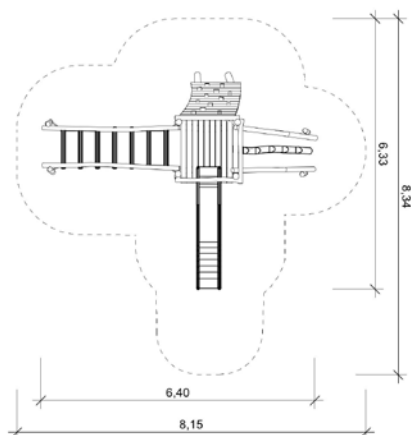

Spielturm Walperswil

Fr. 6'400.-

Ausstattung:

- Wackelsteg
- Kletterrampe
- Baumstammtreppe
- Rutschbahn
- Seil- und Trittpfostenaufgang