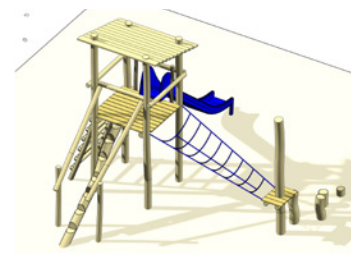

Landschlacht

Fr. 6'200.-

Ausstattung:

- Leiter
- Rutschbahn
- Baumstammtreppe
- Netzbrücke auf Pfosten mit Podest
- Hüppfosten