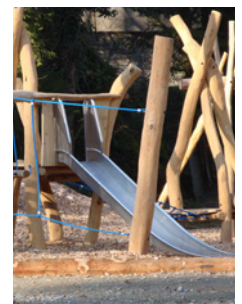

Luterbach

Guarda

Goldau