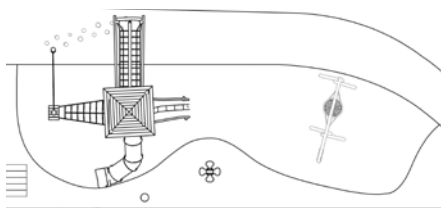

Luterbach

Guarda

Goldau