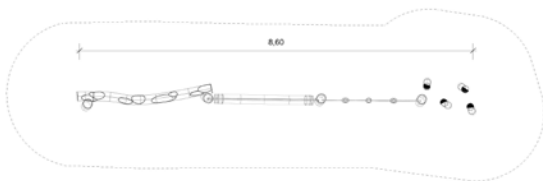

Balancierpfade

Horgen

Der Pfad kann auch auf Flächen mit festem Belag oder Rasen errichtet werden.
Fr. 4'500.-

Ausstattung:

- Stelzen
- Doppelseil mit schwebenden Hölzern
- Tau
- Balancierbalken