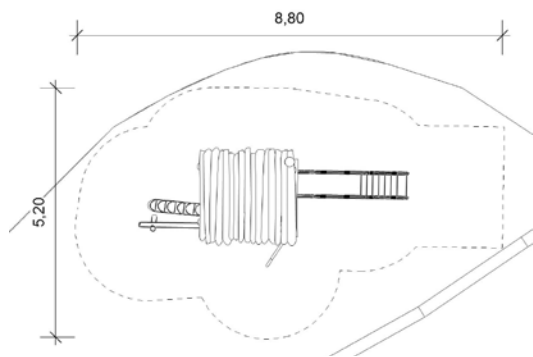

Grubenstrasse

Fr. 6'500.-

Ausstattung:

- Baumstammtreppe
- Rutschbahn
- Häuschenabteil
- Kletterstange