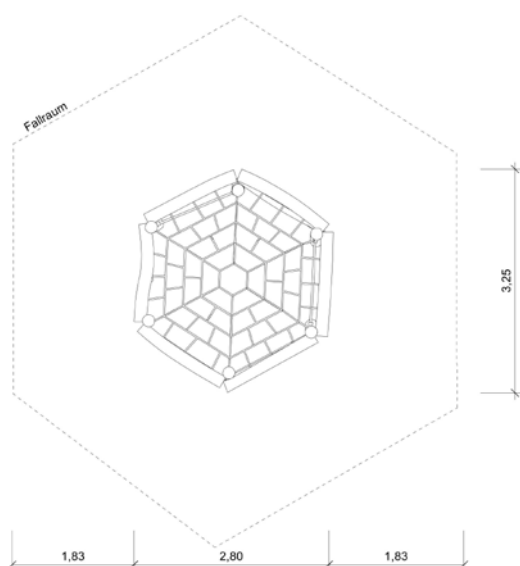

Klettergeräte

Hegi

Höhe ca. 220 cm,
Grundfläche Ø ca. 250 cm
(Abbildung ähnlich, ohne Schaukel)
Fr. 5'700.-