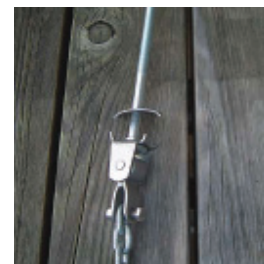

Hängematte gross

Matte aus Seilgeflecht, Maschenweite 11 x 11 cm, Liegefläche 150 x 250 cm
Mit Holzstützen \varnothing 25cm sowie seitlicher Spezialaufhängung Fr. 3100.-
Mit verzinkten Stahlstützen Fr. 3400.-

Schaukelzubehör

Sicherheitsschaukelsitz
aus Gummi mit Stahleinlage
schwarz Fr. 140.-
inkl. Feingliederkette 200 cm

Pneusitz
Profil abgefräst mit innen
liegender Halterung und
Feingliederkette, 200 cm Fr. 220.-

Kleinkindersitz
mit Gummi ummantelt inkl.
Feingliederkette 170 cm
Fr. 275.-

Sicherheitsaufhängung
aus Edelstahl mit Nadellager
Fr. 35.-/Stk.

Stellen Sie sich Ihre Wunschschaukel selber zusammen:

Schaukelgestell: Höhe 260 cm / Breite mit A-Stütze 225 cm
Einfachschaukel Länge 254 cm Fr. 940.-
Doppelschaukel Länge 370 cm Fr. 1030.-
Dreiteilige Schaukel Länge 610 cm Fr. 1760.-
Seitliche Verlängerung Länge 120 cm Fr. 95.-