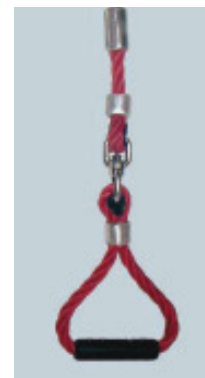

Hängematte gross

Matte aus Seilgeflecht, Maschenweite 11 x 11 cm, Liegefläche 150 x 250 cm
Mit Holzstützen \varnothing 25cm sowie seitlicher Spezialaufhängung Fr. 3100.-
Mit verzinkten Stahlstützen Fr. 3400.-

Schaukelzubehör

Sicherheitsschaukelsitz
aus Gummi mit Stahleinlage
schwarz Fr. 140.-
inkl. Feingliederkette 200 cm

Pneusitz
Profil abgefräst mit innen
liegender Halterung und
Feingliederkette, 200 cm Fr. 220.-

Kleinkindersitz
mit Gummi ummantelt inkl.
Feingliederkette 170 cm
Fr. 275.-

Sicherheitsaufhängung
aus Edelstahl mit Nadellager
Fr. 35.-/Stk.

Stellen Sie sich Ihre Wunschschaukel selber zusammen:

Schaukelgestell: Höhe 260 cm / Breite mit A-Stütze 225 cm
Einfachschaukel Länge 254 cm Fr. 940.-
Doppelschaukel Länge 370 cm Fr. 1030.-
Dreiteilige Schaukel Länge 610 cm Fr. 1760.-
Seitliche Verlängerung Länge 120 cm Fr. 95.-

Duoschaukeltau Fr. 670.- / **Trio Schaukeltau quer** Fr. 820.- (ohne Abbildung)

Trapez 50 cm Edelstahlrohr \varnothing 25 cm
inkl. Feingliederkette Fr. 130.-

Handgriff
Herkulesseil \varnothing 16 mm
Grifffläche Kunststoff
mit zusätzlichen Edelstahlwirbel als Verdreh-
schutz und Augenschraube Fr. 35.-/Stk.